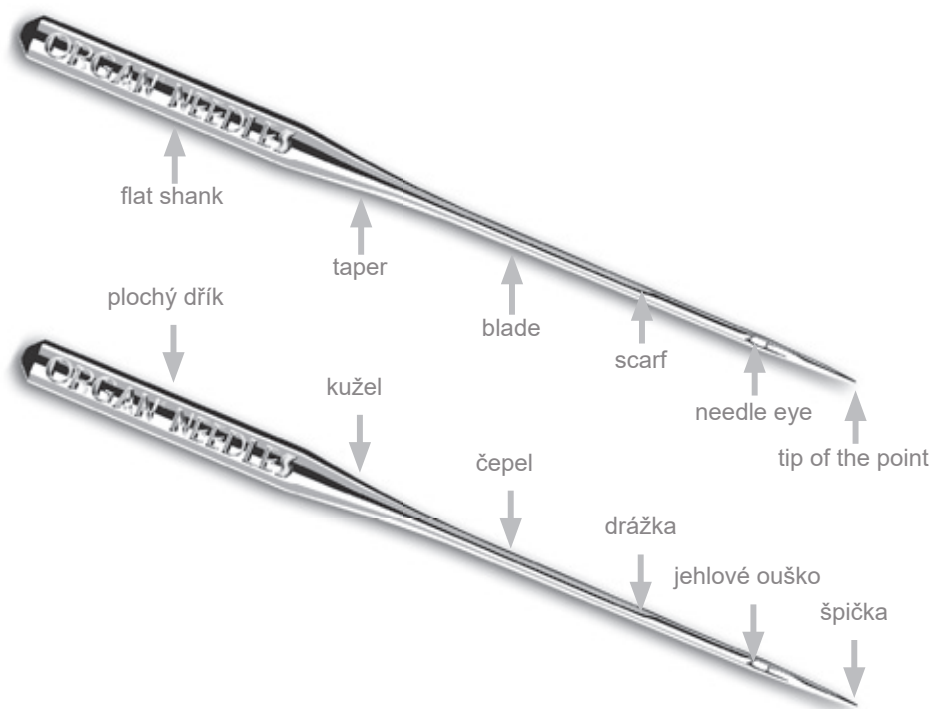

NEEDLE PARTS ČÁSTI JEHLY

JERSEY

medium ball point
středně kulovitá špička

assortment of 5 needles
sortiment s 5 jehlami

for knitted fabrics, single
jersey, tricot, helanca

5221000BL

70: 1 needle / jehla
80: 1 needle / jehla
90: 2 needles / jehly
100: 1 needle / jehla

pro pletací textilie, jersey,
trikot, helanca