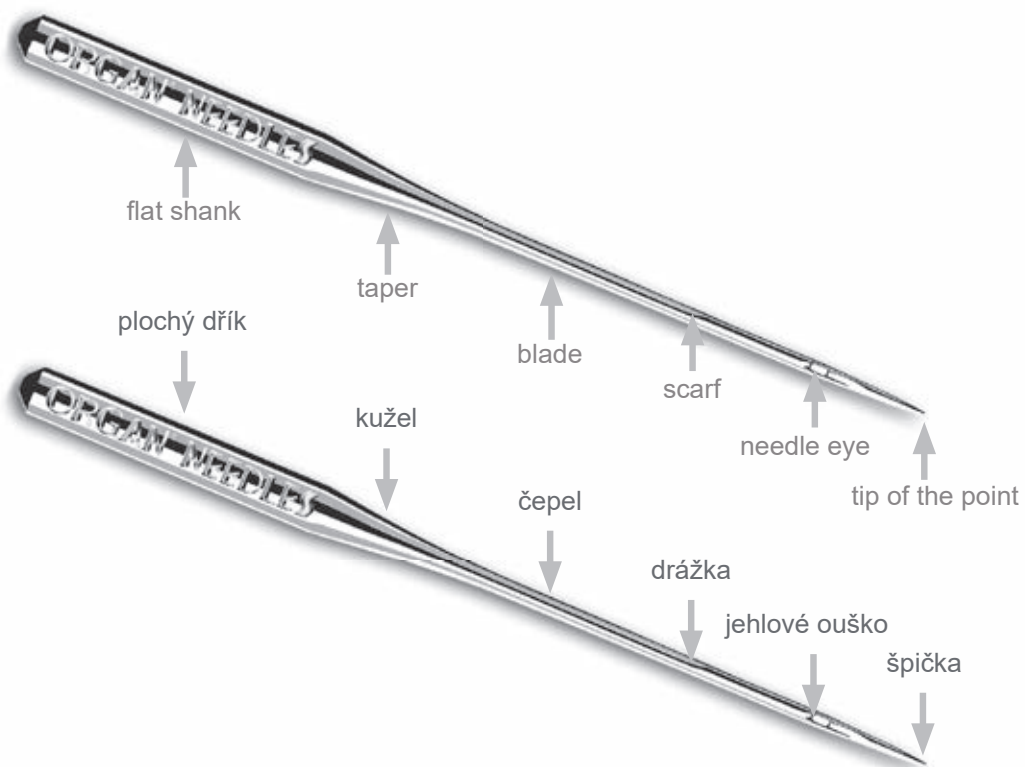

single size by 5 needles
jedna velikost po 5 jehlách

Size / Velikost 90

for embroidery and extreme
sewing conditions, also
suitable, for high speed
embroidery

pro vyšívání nebo extrémní
výkony

5806090

NEEDLE PARTS ČÁSTI JEHLY

Description / Popis	Size / Velikost	Application / Aplikace	Art-No. / č.
	<p>ELX705 CHROMIUM</p> <p>chromium finished for high performance, deep scarf, light ball point, double grooved for good yarn tension</p> <p>mírně kulovitá špička, povrchová úprava pochromováním, dvojitá drážka pro správné pnutí nitě</p>	<p>single size by 5 needles jedna velikost po 5 jehlách</p> <p>for overlock (cover-stitch)</p> <p>Size / Velikost 80</p> <p>pro overlock (krycí steh)</p>	<p>5886080</p>
	<p>ELX705 CHROMIUM</p> <p>chromium finished for high performance, deep scarf, light ball point, double grooved for good yarn tension</p> <p>mírně kulovitá špička, povrchová úprava pochromováním, dvojitá drážka pro správné pnutí nitě</p>	<p>single size by 5 needles jedna velikost po 5 jehlách</p> <p>for overlock (cover-stitch)</p> <p>Size / Velikost 90</p> <p>pro overlock (krycí steh)</p>	<p>5886090</p>
	<p>ELX705 CHROMIUM SUK</p> <p>chromium finished for high performance, deep scarf, light ball point, double grooved for good yarn tension</p> <p>mírně kulovitá špička, povrchová úprava pochromováním, dvojitá drážka pro správné pnutí nitě</p>	<p>single size by 5 needles jedna velikost po 5 jehlách</p> <p>for overlock (cover-stitch)</p> <p>Size / Velikost 80</p> <p>pro overlock (krycí steh)</p>	<p>5885080</p>
	<p>ELX705 CHROMIUM SUK</p> <p>chromium finished for high performance, deep scarf, light ball point, double grooved for good yarn tension</p> <p>mírně kulovitá špička, povrchová úprava pochromováním, dvojitá drážka pro správné pnutí nitě</p>	<p>single size by 5 needles jedna velikost po 5 jehlách</p> <p>for overlock (cover-stitch)</p> <p>Size / Velikost 90</p> <p>pro overlock (krycí steh)</p>	<p>5885090</p>

ORGAN NEEDLES